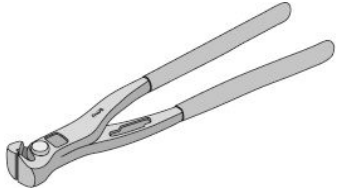

## Flechterzange

Schmale Ausführung. Zum sicheren Arbeiten auch in schwer zugänglichen Bereichen.

Artikelnummer	Bezeichnung	Länge mm	Verpackung	Gewicht kg/Stück
94300300	Flechter-Zange	300	1 Stück	1