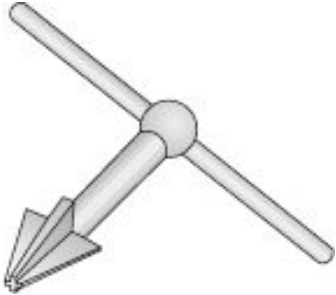

Kegelschlüssel

Zum Ausdrehen der Kegel EX.

Artikelnummer	Bezeichnung	Verpackung	Gewicht kg/Stück
90100000	Kegelschlüssel	1 Stück	0,420
90101000	Kegelschlüssel EX-WU	1 Stück	0,640